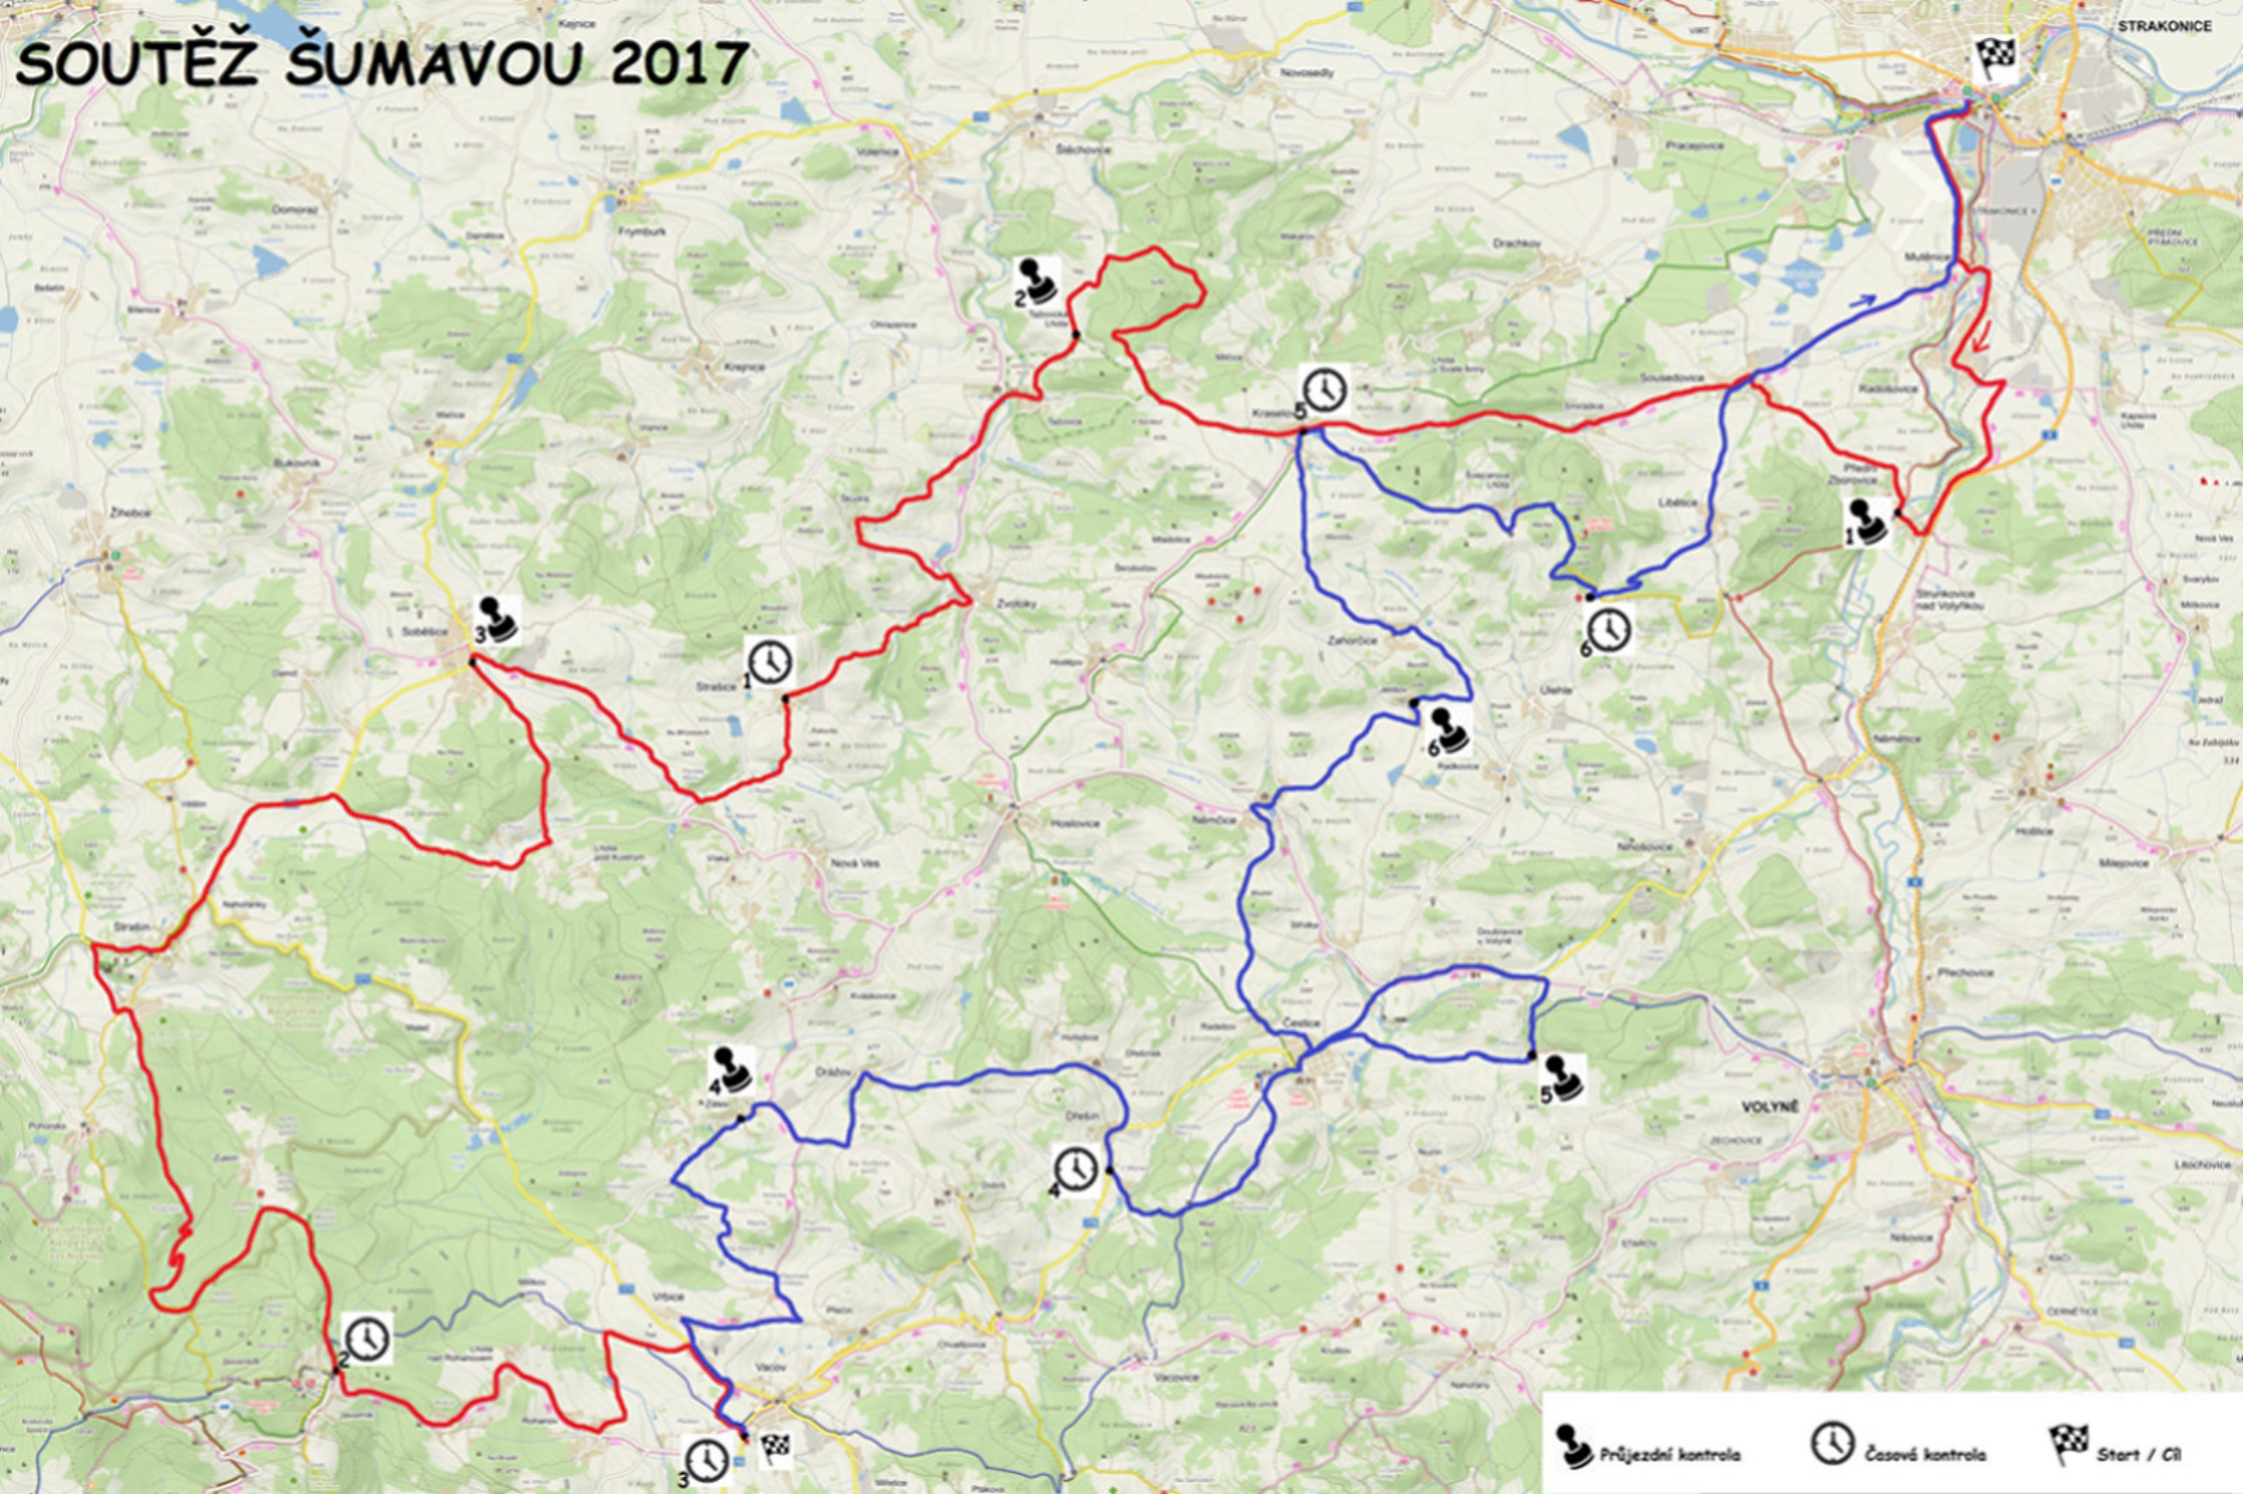

SOUTĚŽ ŠUMAVOU 2017

 Průjezdni kontrola

 Časová kontrola

 Start / Cíl